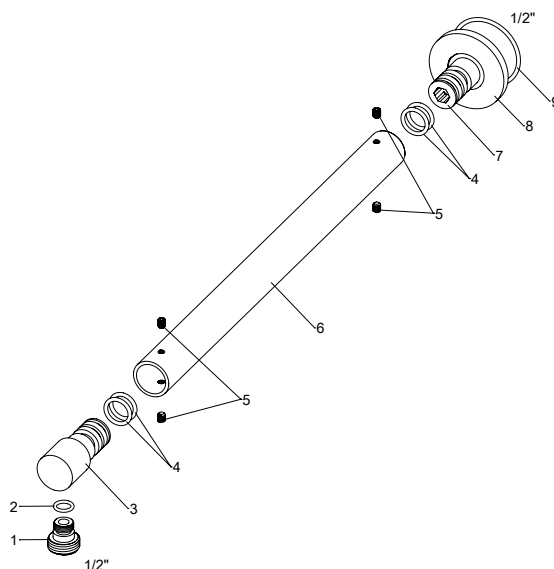

# Contemporary

8020.--.62

Bras de douche rond, horizontal  
Ronde douchearm, horizontale  
Round shower arm, horizontal

RA1.V01